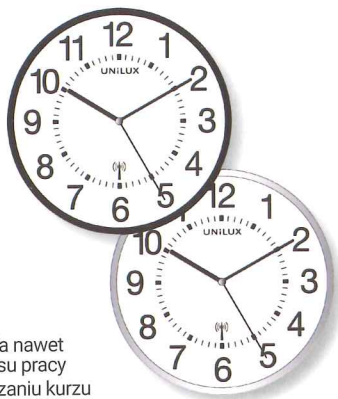

UNILUX

Zegar ścienny Wave

- kwarcowy mechanizm
- widoczność nawet z 35 metrów
- wysoka precyzja: brak odchylenia nawet o 1 sekundę w ciągu całego czasu pracy
- szkło ochronne zapobiega osadzeniu kurzu na tarczy oraz żółknięciu tarczy
- zasilany 1 baterią AA 1,5V (w zestawie)
- średnie zużycie: 0,37 mA
- czas kontrolowany radiowo
- średnica: 30,5 cm
- jednostka sprzedaży 1 sztuka

Indeks	Kolor
BX1028	czarny
BX1029	srebrny