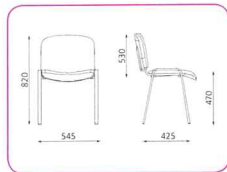

Indeks	Kolor
NS7649	czarny

NowyStyl

Krzesło BETA-NSN 4L-CR

- siedzisko i oparcie z tworzywa sztucznego (łatwo zmywalne)
- stalowa rama
- składowanie: max 6 szt. w stosie
- elementy metalowe: CHROME, ALU
- produkt posiada Atest badań wytrzymałościowych Remodex
- jednostka sprzedaży 1 sztuka

Indeks	Kolor
NS1076	szary
NS1075	niebieski
NS1074	zielony

NowyStyl

Krzesło Cortina

- siedzisko i oparcie z tworzywa sztucznego
- lekka, stabilna, a zarazem trwała konstrukcja
- rama - stalowa, chromowana
- możliwość składowania w stosie (max. 8 szt.)
- jednostka sprzedaży 1 sztuka

Indeks	Kolor
NS1263	szary
NS1113	czarny
NS1112	czerwony

NowyStyl

Krzesło Konferencyjne ISO Black

- siedzisko i oparcie wykonane z litej sklejki drewnianej
- siedzisko pokryte pianką tapicerską oraz tkaniną podstawową
- plastikowa osłona siedziska zapobiega przecieraniu się tkaniny podczas użytkowania
- rama wykonana z profili stalowych, malowana proszkowo na kolor czarny
- nogi krzesła wyposażone w plastikowe stopki chroniące podłogę przed zniszczeniem
- możliwość składania w stosy do 10 szt.
- możliwość dokupienia podłokietnika i pulpitu w kolorze czarnym
- posiada Atest Badań Wytrzymałościowych Remodex
- jednostka sprzedaży 1 sztuka