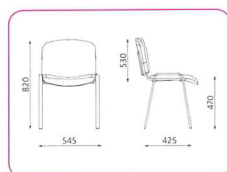

NowyStyl

Krzesło konferencyjne ISO Chrom

- siedzisko i oparcie wykonane z litej sklejki drewnianej
- siedzisko pokryte pianką tapicerską oraz tkaniną podstawową
- plastikowa osłona siedziska zapobiega przecieraniu się tkaniny
- rama chromowana, wykonana z profili stalowych
- nogi krzesła wyposażone w plastikowe stopki chroniące podłogę przed zniszczeniem
- możliwość składania w stosy do 10 szt.
- posiada Atest Badań Wytrzymałościowych Remodex
- jednostka sprzedaży 1 sztuka