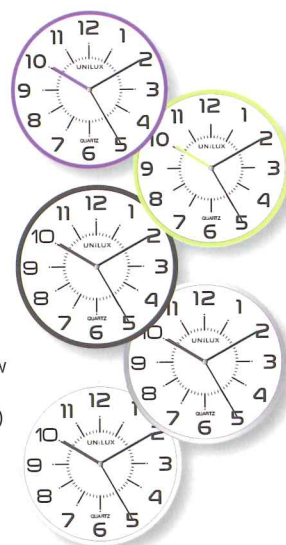

UNILUX

Zegar ścienny Pop

- cicha i bezszelestna praca
- mechanizm kwarcowy
- wyraźny cyferblat - można odczytać z odległości do 30 metrów
- średnica: 28 cm
- rodzaj zasilania: bateria 1xAA (w zestawie)
- jednostka sprzedaży 1 sztuka

Indeks	Kolor
BX1023	czarny
BX1024	biały
BX1025	srebrny
BX1026	zielony
BX1027	fioletowy